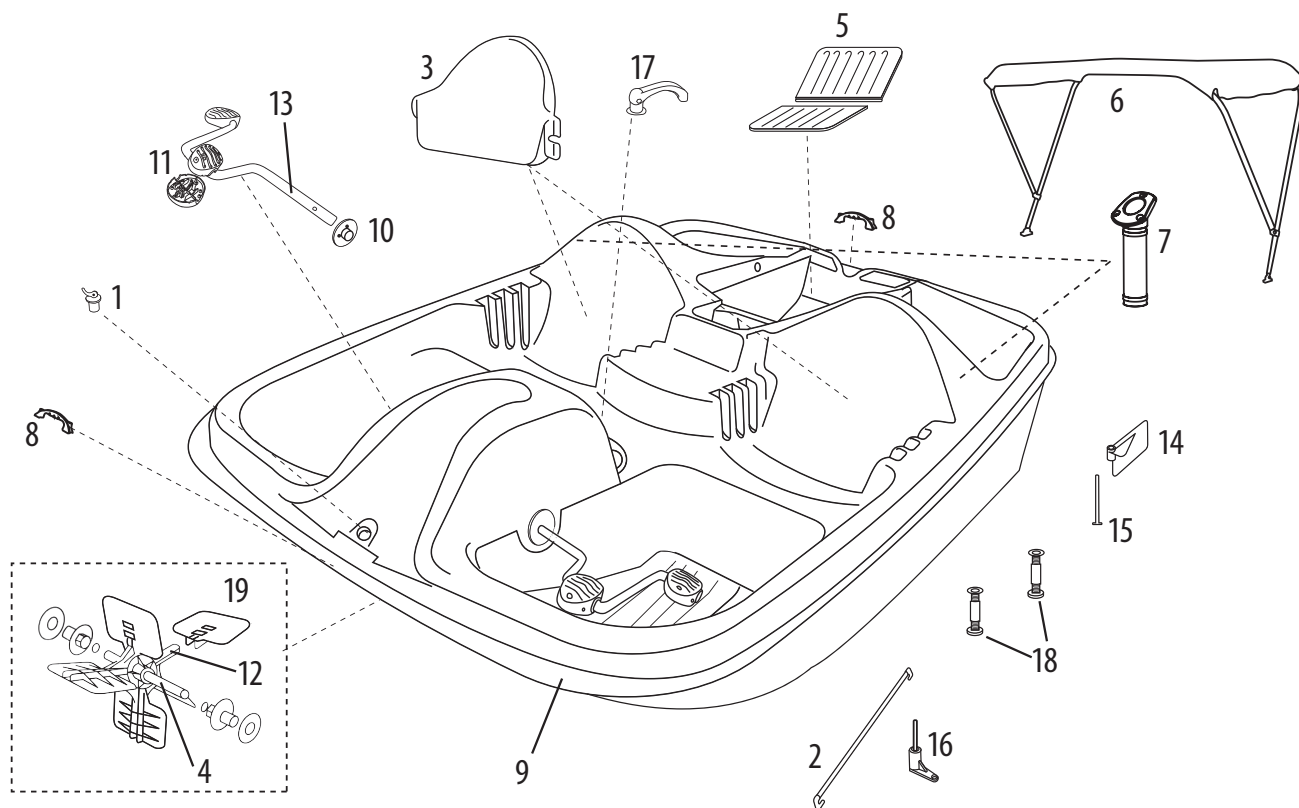

5 SEATING POSITIONS PEDAL BOATS PÉDALOS À 5 PLACES ASSISES

**NOTE:**

Not all models are equipped with the parts listed above.

All accessories are branded Pelican and designed to fit perfectly on your Pelican pedal boat.

REPLACEMENT PARTS LIST • LISTE DES PIÈCES DE REMPLACEMENT

- | | |
|---|--|
| <p>1. 11/16 in. (1.75 cm) drain plug •
Bouchon de drain de 1,75 cm (11/16 po)
PS0627 PS0145-2-00
Steel blue Black
Bleu azur Noir</p> | <p>6. Cover with straps and zipper for two-branch canopy (frame not included) •
Toile avec courroies et fermeture éclair pour pare-soleil à 2 montants
(structure non incluse)
PS0596-1</p> |
| <p>2. 54 7/8 in. (139.38 cm) linkage bar •
Bielle de 139,38 cm (54 7/8 po)
PS0158</p> | <p>7. Flush mount rod holder • Porte-canne encastré
PS0649-2-00</p> |
| <p>3. Adjustable backrest • Dossier ajustable
PS0019 PS0254-102
White Steel blue
Blanc Bleu azur</p> | <p>8. Handle with nuts • Poignée avec écrous
PS0600 PS0639
Steel blue Black
Bleu azur Noir</p> |
| <p>4. Aluminum hub • Moyeu en aluminium
PS0173</p> | <p>9. Molding • Moulure
PS0262-22 PS0263-22
Steel blue Black
Bleu azur Noir</p> |
| <p>5. Cooler lid • Couverture pour glacière
PS0621 PS0620
White Steel blue
Blanc Bleu azur</p> | <p>10. Pack of 2 bushings • Paquet de 2 bagues de roulement
PS0568 PS0130
Steel blue Black
Bleu azur Noir</p> |

ASSEMBLY INSTRUCTIONS • INSTRUCTIONS D'ASSEMBLAGE

HOW CAN YOU INSTALL THE COOLER LIDS?

A) Insert one cooler lid pivot into the indentation on one side of the cooler compartment and insert the other one into the indentation on the other side of the cooler compartment by applying pressure. Repeat for the other lid.

COMMENT POUVEZ-VOUS INSTALLER LES COUVERCLES POUR LA GLACIÈRE ?

A) Insérez un tenon du couvercle pour glacière dans une encoche de la glacière et insérez l'autre tenon dans l'autre encoche en poussant. Répétez pour l'autre couvercle pour glacière.