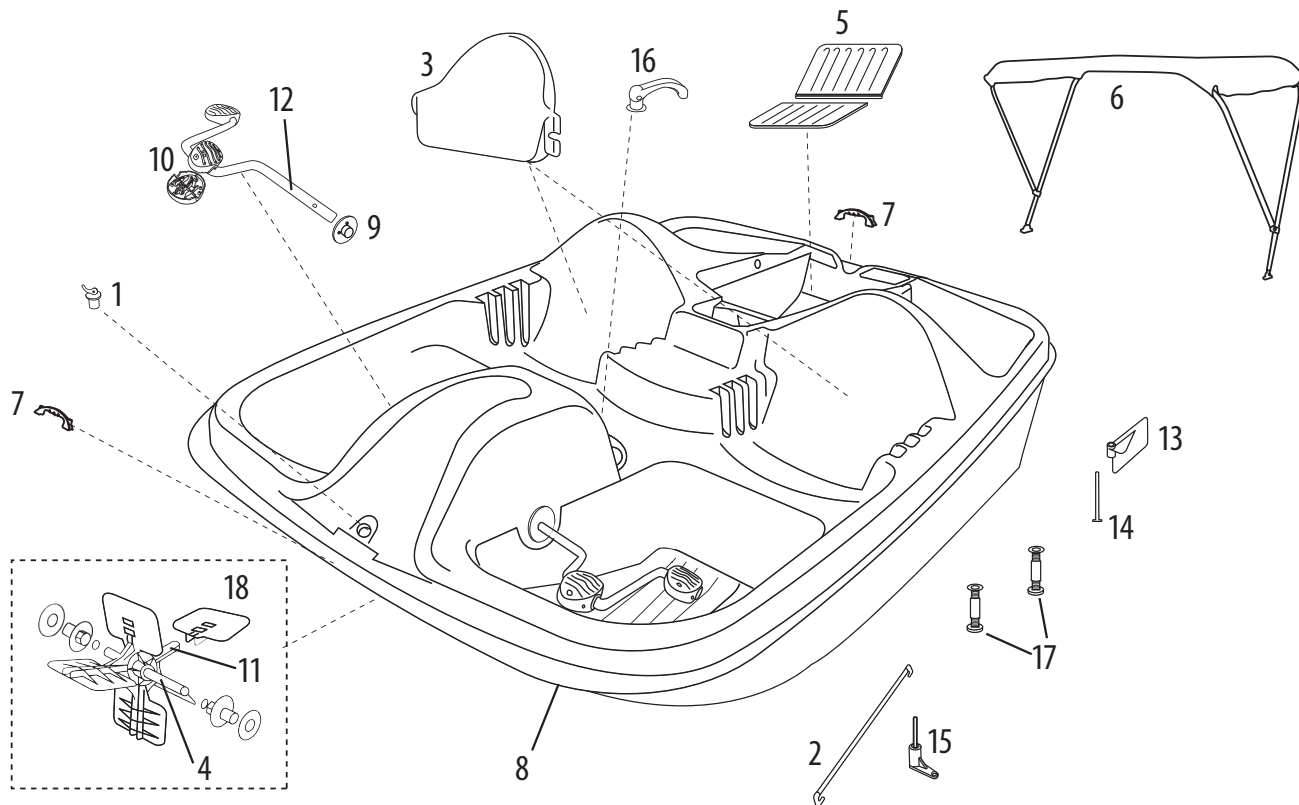

5 SEATING POSITIONS PEDAL BOATS PÉDALOS À 5 PLACES ASSISES

**NOTE:**

Not all models are equipped with the parts listed above.

All accessories are branded Pelican and designed to fit perfectly on your Pelican pedal boat.

REPLACEMENT PARTS LIST • LISTE DES PIÈCES DE REMPLACEMENT

- | | |
|---|--|
| <p>1. 11/16 in. (1.75 cm) drain plug •
Bouchon de drain de 1,75 cm (11/16 po)
PS0627 PS0145-2-00
Steel blue Black
Bleu azur Noir</p> | <p>6. Cover with straps and zipper for two-branch canopy (frame not included) •
Toile avec courroies et fermeture éclair pour pare-soleil à 2 montants
(structure non incluse)
PS0596-1</p> |
| <p>2. 54 7/8 in. (139.38 cm) linkage bar •
Bielle de 139,38 cm (54 7/8 po)
PS0158</p> | <p>7. Handle with nuts • Poignée avec écrous
PS0600
Steel blue
Bleu azur</p> |
| <p>3. Adjustable backrest • Dossier ajustable
PS0556-102
Steel blue
Bleu azur</p> | <p>8. Molding • Moulure
PS0262-22
Steel blue
Bleu azur</p> |
| <p>4. Aluminum hub • Moyeu en aluminium
PS0173</p> | <p>9. Pack of 2 bushings • Paquet de 2 bagues de roulement
PS0568
Steel blue
Bleu azur</p> |
| <p>5. Cooler lid • Couvercle pour glacière
PS0620
Steel blue
Bleu azur</p> | |

COMMENT POUVEZ-VOUS INSTALLER LES COUVERCLES POUR LA GLACIÈRE ?

A) Insérez un tenon du couvercle pour glacière dans une encoche de la glacière et insérez l'autre tenon dans l'autre encoche en poussant. Répétez pour l'autre couvercle pour glacière.

COMMENT POUVEZ-VOUS INSTALLER LES DOSSIERS ?

A) **Pour pédaler :** Prenez le dossier par la poignée et glissez-le dans la fente qui vous procurera le plus grand confort pour pédaler.
B) **Position couchée :** Placez le dossier à l'envers dans le compartiment arrière. Il prendra aisément la forme requise.